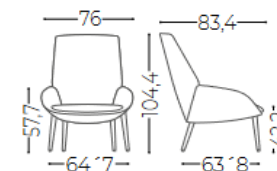

Prix unitaire : Fr. 1'239.00 TTC

- **Etagère Sitag**

Dimensions : L80 x P40 x H188.7 cm

Prix unitaire : Fr. 615.00 TTC

- **Fauteuil Noom série 10 avec accoudoirs et dossier normal**
 - Rembourrage du placet et dossier, coque et assise entièrement recouverte
 - Piétements : métal noir ou blanc ou bois (hêtre naturel)

Prix unitaire : Fr. 903.00 TTC

Dimensions Totales:

Hauteur: 824 mm
 Largeur: 760 mm
 Profondeur: 785 mm

Dimensions Assise:

Hauteur: 422 mm
 Largeur: 760 mm
 Profondeur: 785 mm

• **Fauteuil Noom série 20 avec accoudoirs et dossier haut**

- Rembourrage du placet et dossier, coque et assise entièrement recouverte
- Piétements : métal noir ou blanc ou bois (hêtre naturel)

Prix unitaire : Fr. 972.00 TTC

Dimensions Totales:

Hauteur: 1.044 mm
 Largeur: 760 mm
 Profondeur: 834 mm

Dimensions Assise:

Hauteur: 422 mm
 Largeur: 760 mm
 Profondeur: 834 mm

• **Canapé Longo 2 places**

- Dimensions : L134 x P67 x H77cm, hauteur d'assise 44 cm
- Composé de : 1 élément LN112 et de 2 éléments LN07
- Piétements : noir ou alu ou blanc