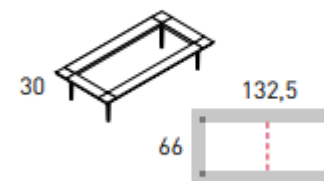

Prix unitaire : Fr. 903.00 TTC

Dimensions Totales:

Hauteur: 824 mm
 Largeur: 760 mm
 Profondeur: 785 mm

Dimensions Assise:

Hauteur: 422 mm
 Largeur: 760 mm
 Profondeur: 785 mm

• **Fauteuil Noom série 20 avec accoudoirs et dossier haut**

- Rembourrage du placet et dossier, coque et assise entièrement recouverte
- Piétements : métal noir ou blanc ou bois (hêtre naturel)

Prix unitaire : Fr. 972.00 TTC

Dimensions Totales:

Hauteur: 1.044 mm
 Largeur: 760 mm
 Profondeur: 834 mm

Dimensions Assise:

Hauteur: 422 mm
 Largeur: 760 mm
 Profondeur: 834 mm

• **Canapé Longo 2 places**

- Dimensions : L134 x P67 x H77cm, hauteur d'assise 44 cm
- Composé de : 1 élément LN112 et de 2 éléments LN07
- Piétements : noir ou alu ou blanc

Revêtement tissu ou simili cuir, prix unitaire : Fr. 1'240.00 TTC

LN112

LN07

Élément d'angle avec dossier bas

Simili cuir

• **Canapé Longo 3 places**

- Dimensions : L201 x P67 x H77cm, hauteur d'assise 44 cm
- Composé de : 1 structure avec 4 pieds modèle LN113
- 2 x coussins d'angle avec dossier normal et accoudoirs LN07
- 1 coussin dossier central LN02
- Piétements : noir ou blanc