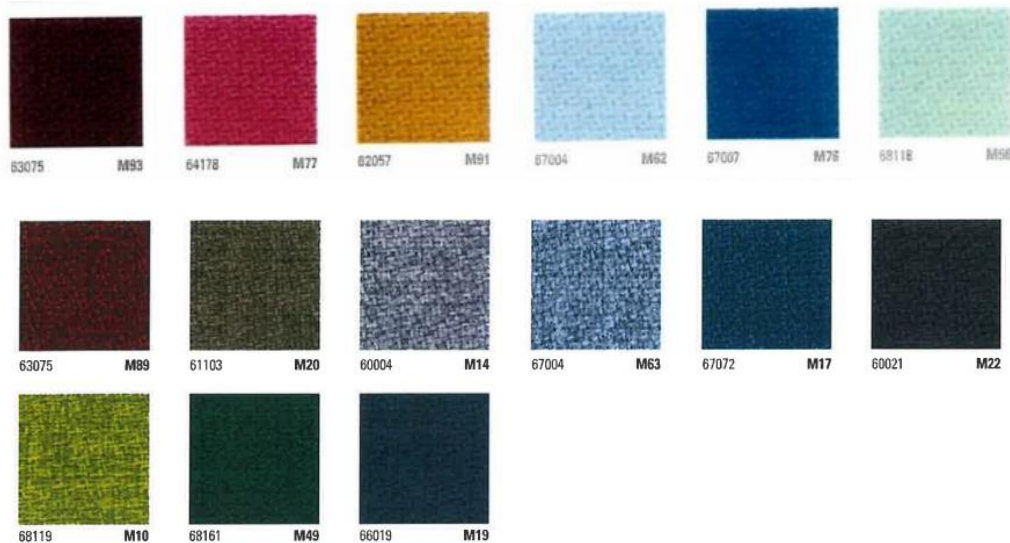

Revêtement tissu ou simili cuir, prix unitaire : Fr. 1'725.00 TTC

LN113

LN07

Élément d'angle avec dossier bas

LN02

Élément droit avec dossier bas

Simili cuir

- **Flip-chart sur roulettes**