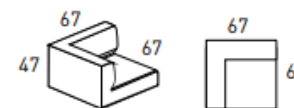

Élément d'angle avec dossier bas

LN07