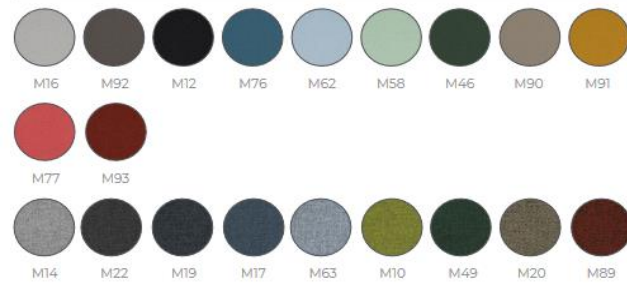

Dimensions : L102xH170 cm ou L204xH170 cm

Piètement : blanc ou noir

Revêtement tissu : D ou M

Prix unitaire : Fr. 750.00 TTC / Fr. 1'465.00 TTC

Tissu D

Tissu M

- **Cloison Vibe**

Dimensions :