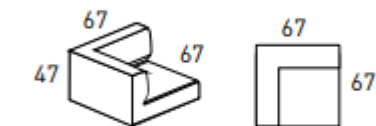

- Rembourrage du placet et dossier, coque et assise entièrement recouverte
- Piétements : métal noir ou blanc ou bois (hêtre naturel)

Prix unitaire : Fr. 972.00 TTC

Dimensions Totales:

Hauteur: 1.044 mm
 Largeur: 760 mm
 Profondeur: 834 mm

Dimensions Assise:

Hauteur: 422 mm
 Largeur: 760 mm
 Profondeur: 834 mm

• **Canapé Longo 2 places**

- Dimensions : L134 x P67 x H77cm, hauteur d'assise 44 cm
- Composé de : 1 élément LN112 et de 2 éléments LN07
- Piétements : noir ou alu ou blanc

Revêtement tissu ou simili cuir, prix unitaire : Fr. 1'240.00 TTC

LN112

LN07

Élément d'angle avec dossier bas

Simili cuir

• **Canapé Longo 3 places**

- Dimensions : L201 x P67 x H77cm, hauteur d'assise 44 cm
- Composé de : 1 structure avec 4 pieds modèle LN113
- 2 x coussins d'angle avec dossier normal et accoudoirs LN07
- 1 coussin dossier central LN02
- Piétements : noir ou blanc