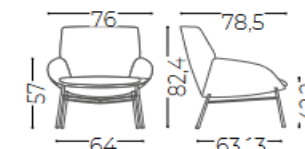

Prix unitaire : Fr. 1'239.00 TTC

- **Etagère Sitag**

Dimensions : L80 x P40 x H188.7 cm

Prix unitaire : Fr. 615.00 TTC

- **Fauteuil Noom série 10 avec accoudoirs et dossier normal**
 - Rembourrage du placet et dossier, coque et assise entièrement recouverte
 - Piétements : métal noir ou blanc ou bois (hêtre naturel)

Prix unitaire : Fr. 903.00 TTC

Dimensions Totales:

Hauteur: 824 mm
 Largeur: 760 mm
 Profondeur: 785 mm

Dimensions Assise:

Hauteur: 422 mm
 Largeur: 760 mm
 Profondeur: 785 mm

• **Fauteuil Noom série 20 avec accoudoirs et dossier haut**

- Rembourrage du placet et dossier, coque et assise entièrement recouverte
- Piétements : métal noir ou blanc ou bois (hêtre naturel)

Prix unitaire : Fr. 972.00 TTC

Dimensions Totales:

Hauteur: 1.044 mm
 Largeur: 760 mm
 Profondeur: 834 mm

Dimensions Assise:

Hauteur: 422 mm
 Largeur: 760 mm
 Profondeur: 834 mm

• **Canapé Longo 2 places**

- Dimensions : L134 x P67 x H77cm, hauteur d'assise 44 cm
- Composé de : 1 élément LN112 et de 2 éléments LN07
- Piétements : noir ou alu ou blanc