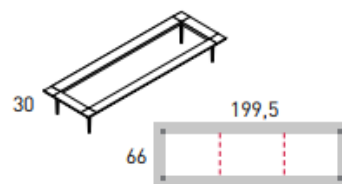

• **Canapé Longo 3 places**

- Dimensions : L201 x P67 x H77cm, hauteur d'assise 44 cm
- Composé de : 1 structure avec 4 pieds modèle LN113
- 2 x coussins d'angle avec dossier normal et accoudoirs LN07
- 1 coussin dossier central LN02
- Piétements : noir ou blanc

Revêtement tissu ou simili cuir, prix unitaire : Fr. 1'725.00 TTC

LN113